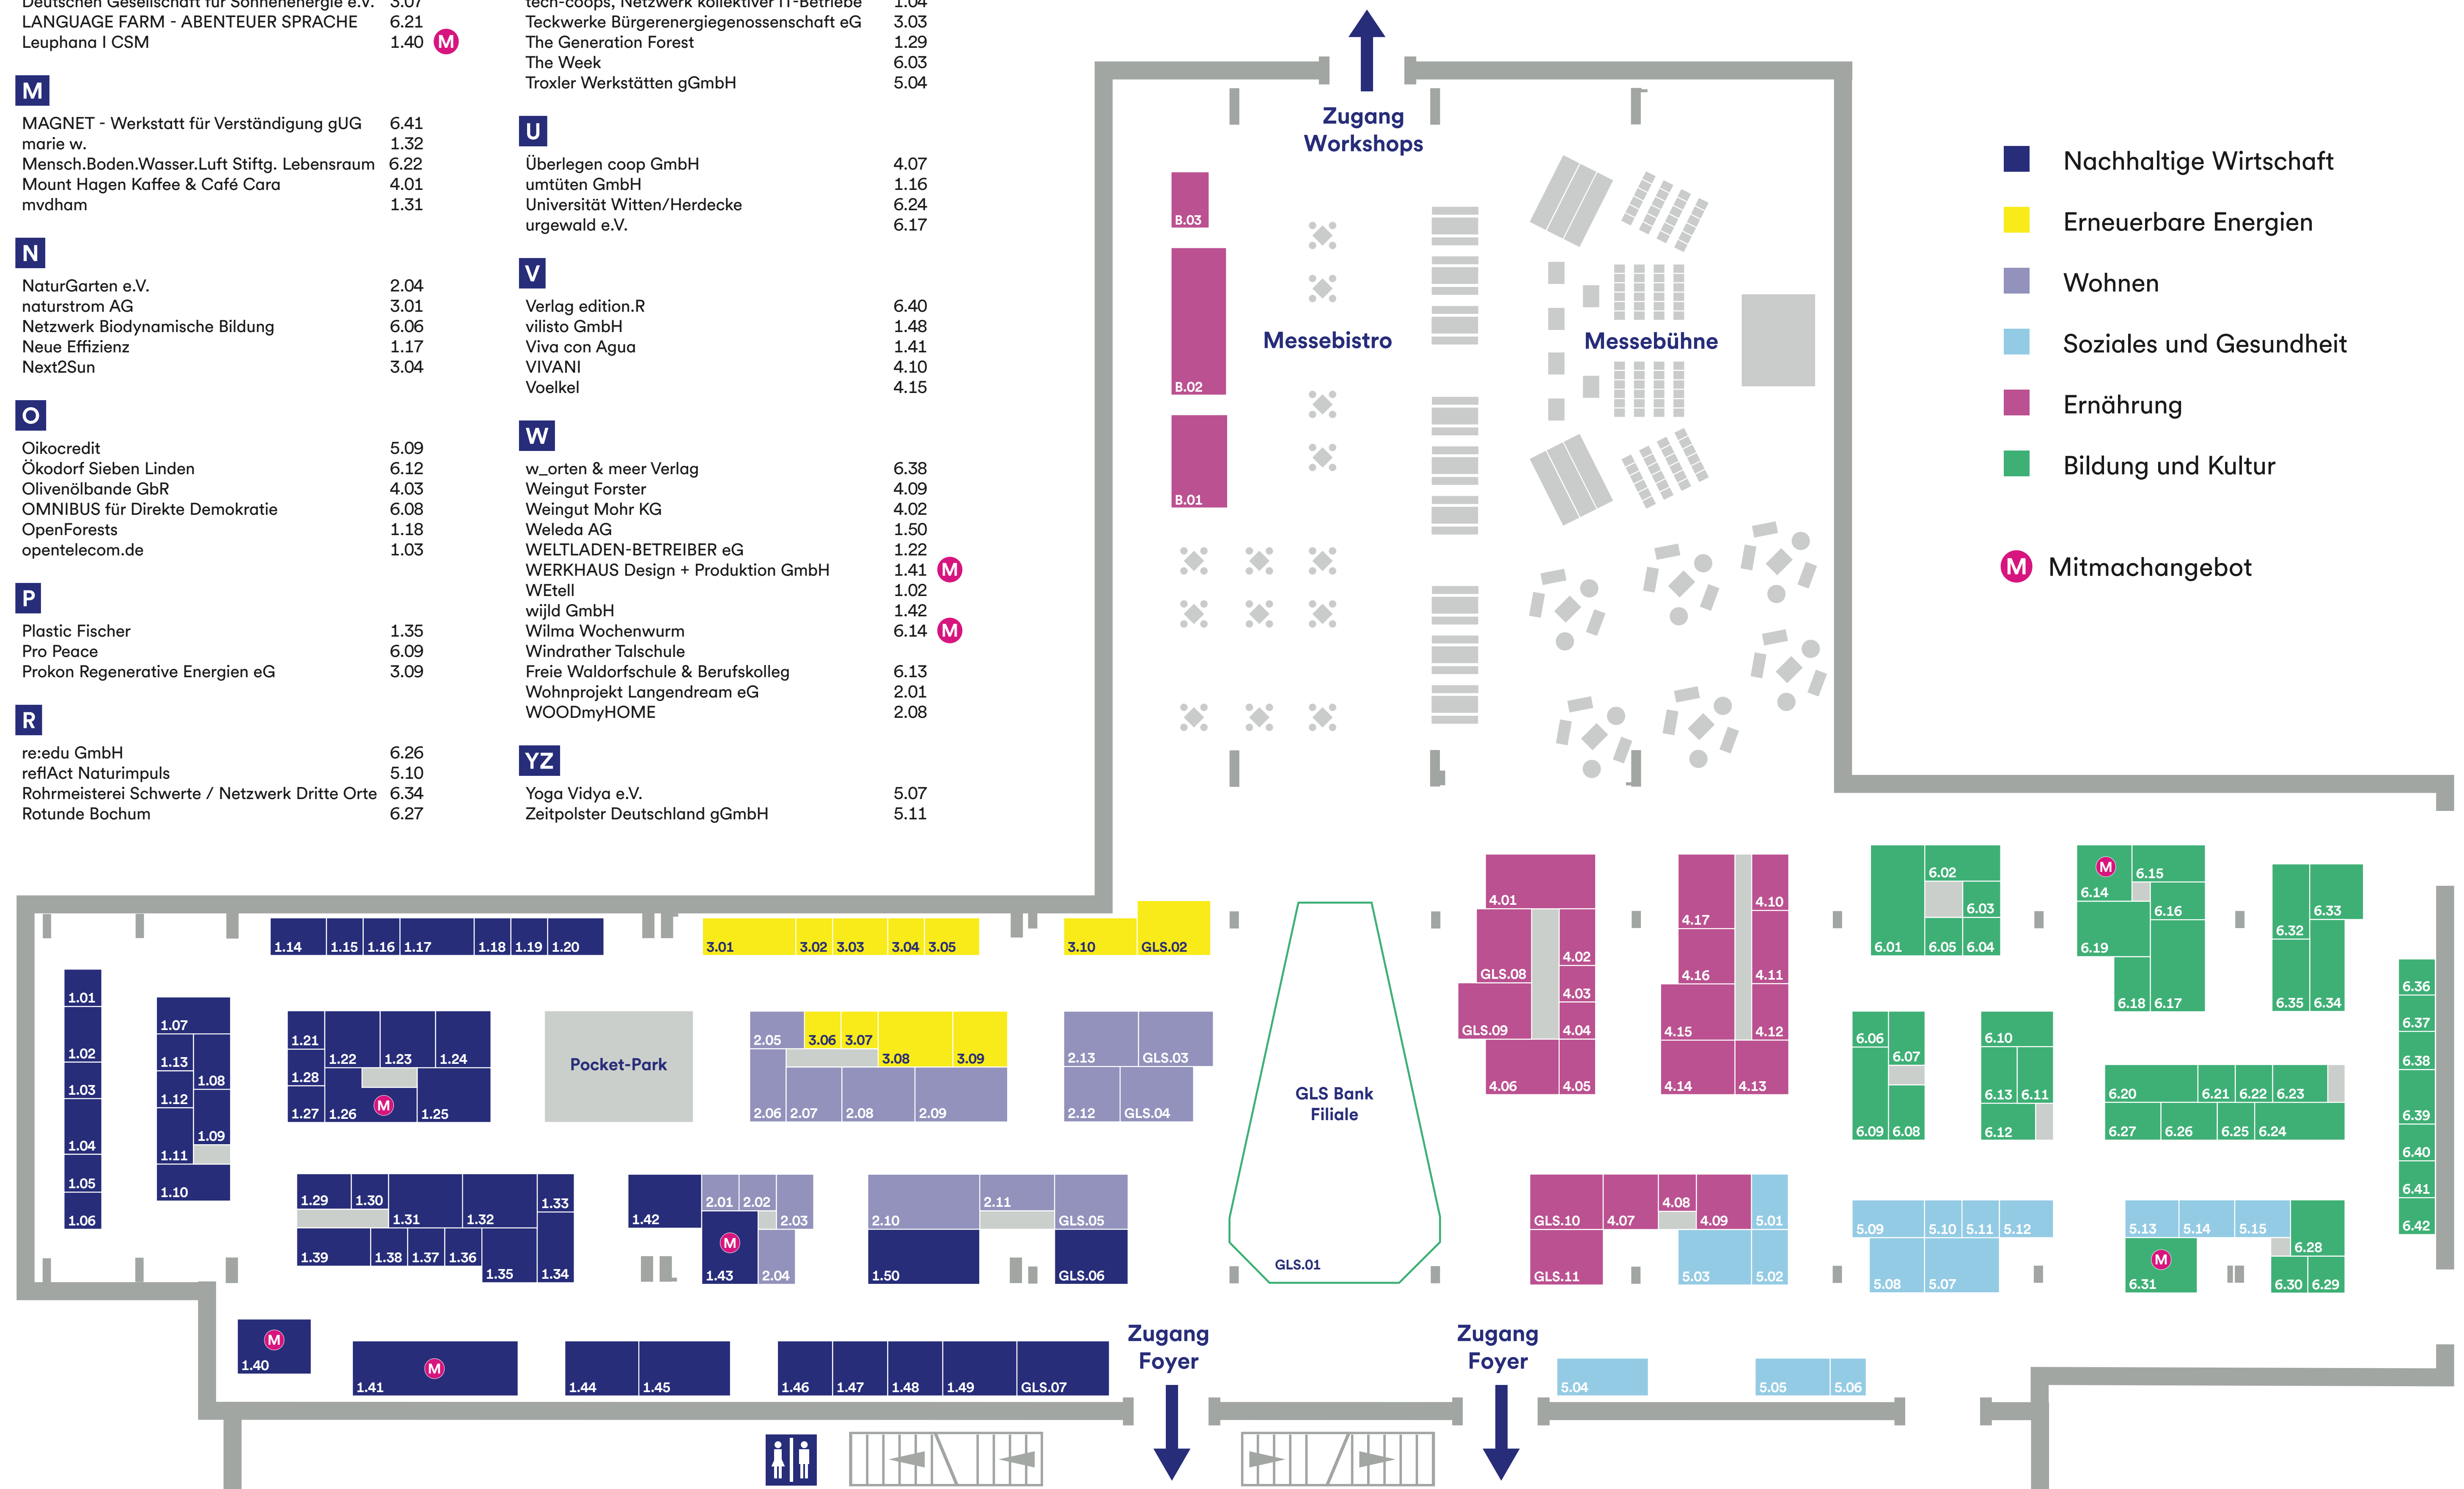

P	Plastic Fischer	1.35
	Pro Peace	6.09
	Prokon Regenerative Energien eG	3.09

R	re:edu GmbH	6.26
	refAct Naturimpuls	5.10
	Rohrmeisterei Schwerte / Netzwerk Dritte Orte	6.34
	Rotunde Bochum	6.27

T	Taifun-Tofu GmbH	4.11
	taz, die tageszeitung	6.10
	tech-coops, Netzwerk kollektiver IT-Betriebe	1.04
	Teckwerke Bürgerenergiegenossenschaft eG	3.03
	The Generation Forest	1.29
	The Week	6.03
	Troxler Werkstätten gGmbH	5.04

U	Überlegen coop GmbH	4.07
	umtüten GmbH	1.16
	Universität Witten/Herdecke	6.24
	urgewald e.V.	6.17

V	Verlag edition.R	6.40
	viiisto GmbH	1.48
	Viva con Agua	1.41
	VIVANI	4.10
	Voelkel	4.15

W	w_orten & meer Verlag	6.38
	Weingut Forster	4.09
	Weingut Mohr KG	4.02
	Weleda AG	1.50
	WELTLADEN-BETREIBER eG	1.22
	WERKHAUS Design + Produktion GmbH	1.41 ^M
	WEtell	1.02
	wijld GmbH	1.42
	Wilma Wochenwurm	6.14 ^M
	Windrath Talschule	
	Freie Waldorfschule & Berufskolleg	6.13
	Wohnprojekt Langendream eG	2.01
	WOODmyHOME	2.08

X		
Y	Yoga Vidya e.V.	5.07
Z	Zeitpolster Deutschland gGmbH	5.11

GLS BANK	GLS BAG	GLS.06
	GLS Bank Filiale	GLS.01
	GLS Immobilien	GLS.04
	GLS Investments	GLS.07
	GLS Menschen und Wertekultur	GLS.02
	GLS Mobility	GLS.05
	GLS Treuhand	GLS.11
	GLS Zahlungsverkehr	GLS.03
	GLS Zukunftsstiftung Bildung	GLS.08
	GLS Zukunftsstiftung Entwicklung	GLS.10
	GLS Zukunftsstiftung Landwirtschaft	GLS.09

MESSEBISTRO	Messebistro by Stolzenhoff	B.01 & B.02
	Pfandstation	B.03

- Nachhaltige Wirtschaft
- Erneuerbare Energien
- Wohnen
- Soziales und Gesundheit
- Ernährung
- Bildung und Kultur
- M Mitmachangebot